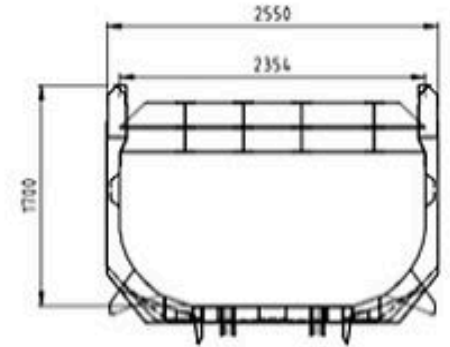

# HOWO

- 说明:
- 外形尺寸: 10200×2550×3680mm,  
内部尺寸: 9300×2350×1700mm, 容积35m<sup>3</sup>;
  - 国产 5-200-7300;
  - 纵梁配置: 16-10-18/140/500/Q345, 副梁120×120×6mm方管;  
底板8mm/Q700, 侧板6mm/Q700, 上边梁6mm高强折弯件;
  - 富华13T车桥, 12R22.5轮胎, 前桥空悬可提升,  
后三桥美式机械加厚悬架, 10×16×90板簧;

HOWO	5-200-7300	13T	12R22.5	10200	2550	3680	9300	2350	1700	35	25070903-ZX
------	------------	-----	---------	-------	------	------	------	------	------	----	-------------