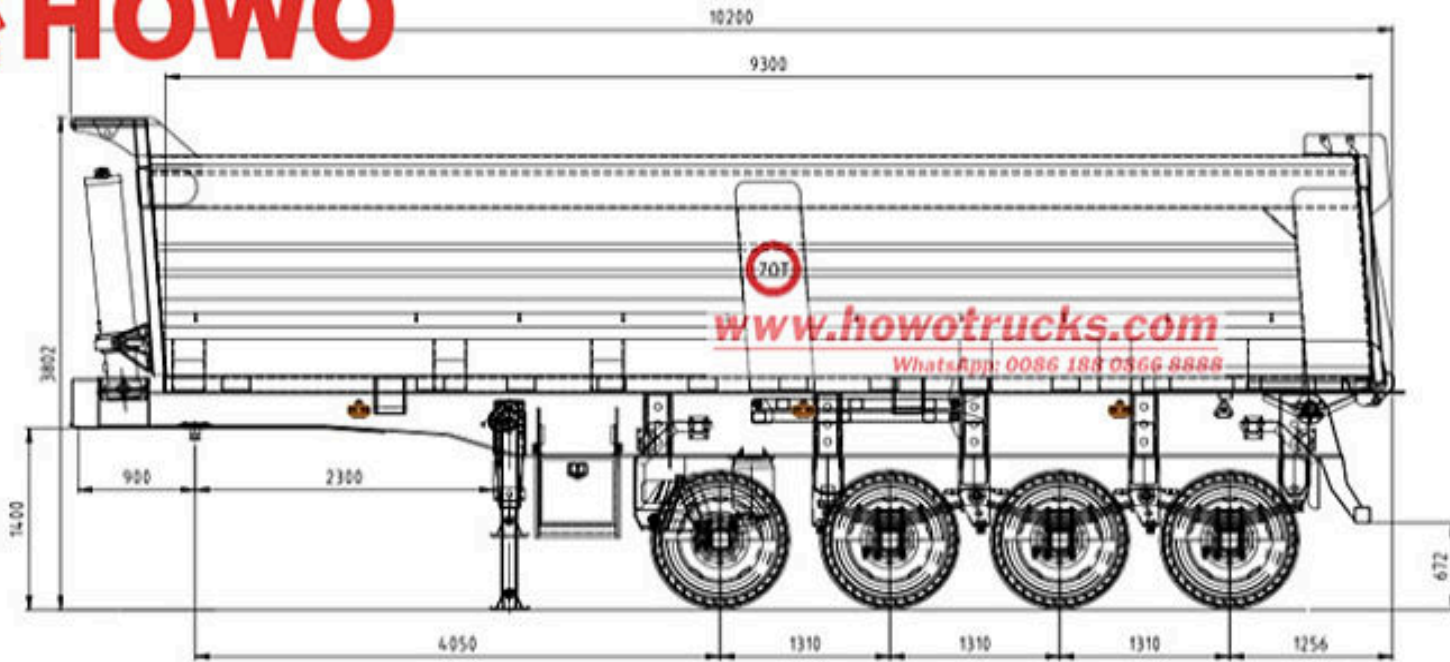

# HOWO

- 说明:
- 外形尺寸: 10200×2550×3680mm,  
内部尺寸: 9300×2350×1700mm, 容积35m<sup>3</sup>;
  - 国产 5-200-7300;
  - 纵梁配置: 16-10-18/140/500/Q345, 副梁120×120×6mm方管;  
底板8mm/Q700, 侧板6mm/Q700, 上边梁6mm高强折弯件;
  - 富华13T车桥, 12R22.5轮胎, 前桥空悬可提升,  
后三桥美式机械加厚悬架, 10×16×90板簧;

HOWO	5-200-7300	13T	12R22.5	10200	2550	3680	9300	2350	1700	35	25070903-ZX
------	------------	-----	---------	-------	------	------	------	------	------	----	-------------