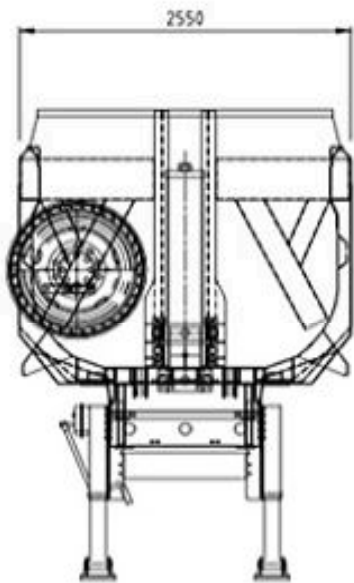

# HOWO

- 说明:
- 外形尺寸: 10200×2550×3680mm,  
内部尺寸: 9300×2350×1700mm, 容积35m<sup>3</sup>;
  - 国产 5-200-7300;
  - 纵梁配置: 16-10-18/140/500/Q345, 副梁120×120×6mm方管;  
底板8mm/Q700, 侧板6mm/Q700, 上边梁6mm高强折弯件;
  - 富华13T车桥, 12R22.5轮胎, 前桥空悬可提升,  
后三桥美式机械加厚悬架, 10×16×90板簧;

HOWO	5-200-7300	13T	12R22.5	10200	2550	3680	9300	2350	1700	35	25070903-ZX
------	------------	-----	---------	-------	------	------	------	------	------	----	-------------