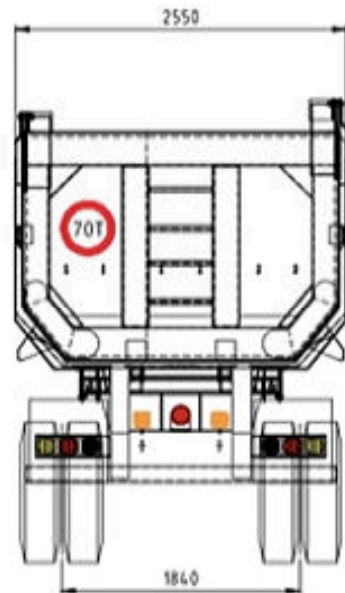

# HOWO

- 说明:
- 外形尺寸: 10200×2550×3680mm,  
内部尺寸: 9300×2350×1700mm, 容积35m<sup>3</sup>;
  - 国产 5-200-7300;
  - 纵梁配置: 16-10-18/140/500/Q345, 副梁120×120×6mm方管;  
底板8mm/Q700, 侧板6mm/Q700, 上边梁6mm高强折弯件;
  - 富华13T车桥, 12R22.5轮胎, 前桥空悬可提升,  
后三桥美式机械加厚悬架, 10×16×90板簧;

HOWO	5-200-7300	13T	12R22.5	10200	2550	3680	9300	2350	1700	35	25070903-ZX
------	------------	-----	---------	-------	------	------	------	------	------	----	-------------